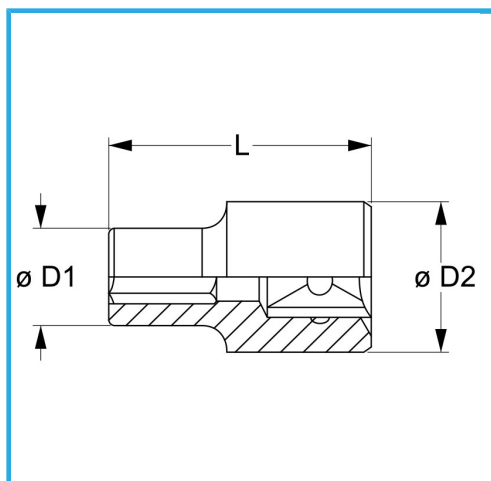

€1,68

Misura	9 mm
D1	13 mm
D2	12 mm
Lunghezza	25 mm
Peso lordo	0,02 kg
Codice EAN	8012667278991

	Append.		-
	-		Cromata
	1/4"		