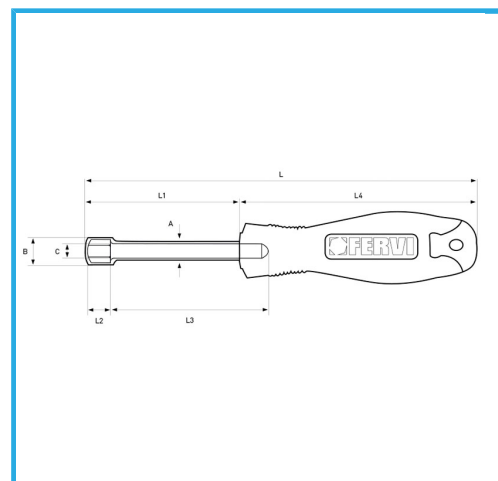

ANSI, CON FORO PROFONDO.

€7,70

Misura	4 mm
L	185 mm
L1	75 mm
L2	4 ~ 5 mm
L3	75 mm
L4	110 mm
A	Ø 7,2 mm
B	Ø 7 mm
C	Ø 3,3 mm
Dimensioni imballo	235x50x40 h mm
Peso lordo	0,09 kg
Codice EAN	8012667289621

Append.