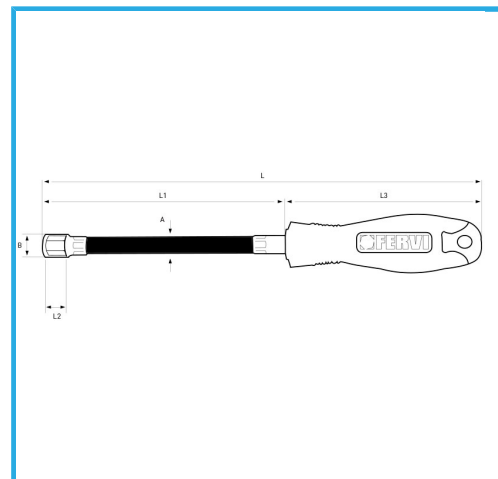

ANSI.

€8,60

Misura	12 mm
L	265 mm
L1	150 mm
L2	9 mm
L3	115 mm
A	Ø 11 mm
B	Ø 17 mm
Peso lordo	0,16 kg
Dimensioni imballo	-
Codice EAN	8012667289843

Append.

Cr-V