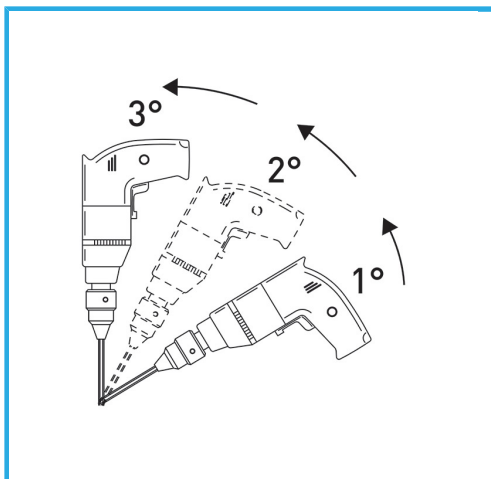

LA CORONA DIAMANTATA A SPESSORE SOTTILE GARANTISCE TAGLI SENZA SBAVATURE. QUESTA CARATTERISTICA AGEVOLA I LAVORI DI FORATURA SU...

€22,70

Misura	Ø 12 mm
Attacco esagonale	8,5 mm
Lunghezza totale	56 mm
Altezza diamante	2 mm
Grana	50/60
Peso lordo	0,02 kg
Dimensioni imballo	115 x 32 x 32 h mm
Codice EAN	8012667355135