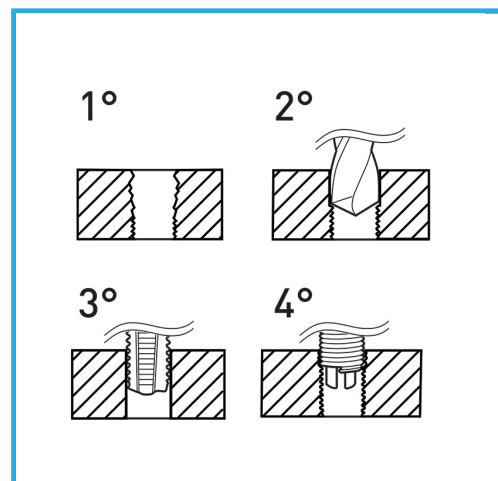

ADATTI PER LA RIGENERAZIONE DELLE FILETTATURE O PER OTTENERE DELLE MASCHIATURE MOLTO RESISTENTI IN MATERIALI TENERI.

€202,00

Misure	M6 - M14 mm
Maschi STI	M6 x 1 - M8 x 1,25 - M10 x 1,5 - M12 x 1,75 - M14 x 1,25
Punte	6,3 mm - 8,3 mm - 10,4 mm - 12,4 mm
Inserti filettati	M6=25 M8=25 M10=25 M12=10 M14=10
Utensile montaggio	5 Pcs
Attrezzo rottura	4 Pcs
Dimensioni imballo	370x275x50 h mm
Peso lordo	2,66 kg
Codice EAN	8012667367329