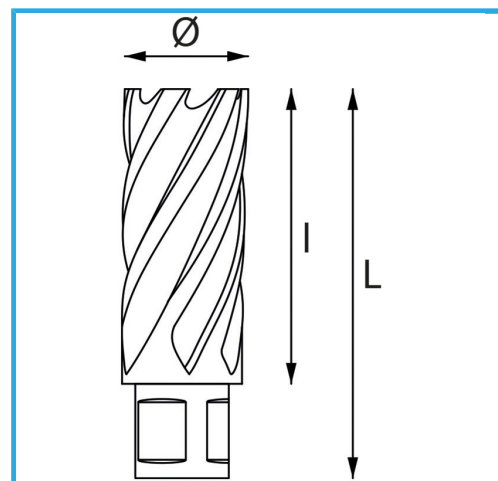

PERMETTE UN TAGLIO MOLTO VELOCE, NON NECESSITA DI PREFORO
E NON CREA NESSUNA FORMAZIONE DI BAVA GRAZIE AL MINOR
SFORZO DEL...

€94,50

Ø	32 mm
Capacità di taglio	30 mm
Lunghezza totale	62 mm
Peso lordo	0,16 kg
Dimensioni imballo	45x45x100 h mm
Codice EAN	8012667291440