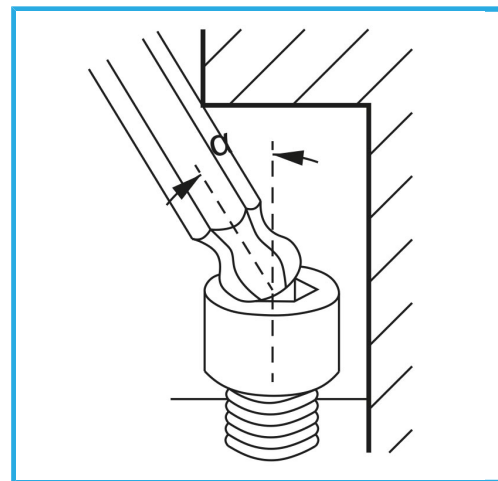

ART. 0215P
SERIE CHIAVI ESAGONALI LUNGHE CON PUNTA SFERICA

FERVI

€12,50

Misura	1/16" - 5/64" - 3/32" - 1/8" - 5/32" - 3/16" - 1/4" - 5/16" - 3/8"
Dimensioni imballo	250x100x30 h mm
Peso lordo	0,35 kg
Codice EAN	8012667259600