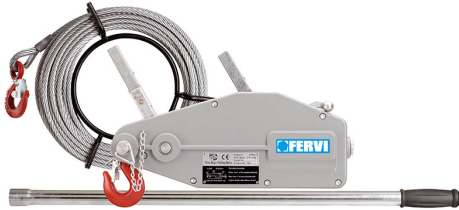

PER IL TIRO ED IL SOLLEVAMENTO.

€409,00

Tiro massimo	800 kg
Cavo	Ø 8,3 mm x 20 m
Peso netto	11 kg
Dimensioni imballo	805x27x27 h mm
Peso lordo	15,01 kg
Codice EAN	8012667237998