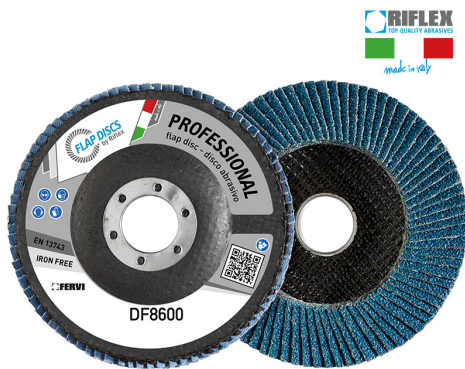

ART. DF8600.125

DISCO LAMELLARE PROFESSIONAL BIGGER

CON IL DISCO LAMELLARE BIGGER SI SMERIGLIA PIÙ A LUNGO, PIÙ VELOCEMENTE, OTTENENDO UNA MIGLIOR FINITURA. LA NUOVA...

€3,59

Dimensioni	125 x 22 mm
Grana	80
Max rpm	12250
Pack	10
Peso lordo	0,14 kg
Codice EAN	8012667296278

Zirconio

Fibra di vetro

-

Singola

-

-