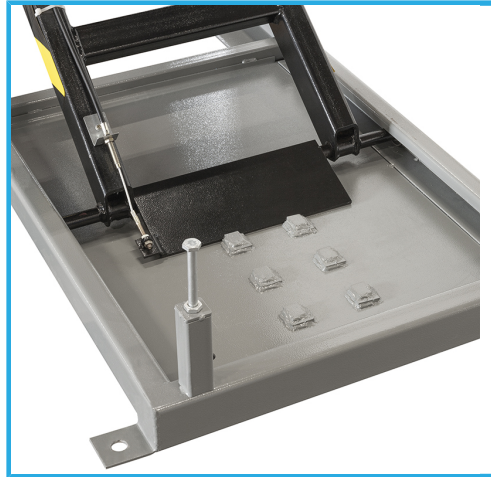

€2.630,00

<b>Capacità di sollevamento</b>	600 kg
<b>Dimensioni piattaforma</b>	1800 x 600 mm
<b>Lunghezza totale</b>	2600 mm
<b>Dimensione botola</b>	550 x 340 mm
<b>Altezza di sollevamento</b>	260 - 880 mm
<b>Morsa</b>	330 x 320 mm
<b>Apertura morsa</b>	40 - 200 mm
<b>Motore</b>	230 V 50 Hz 0,55 kW
<b>Peso netto</b>	150 kg
<b>Dimensioni imballo</b>	2250x730x460 h mm
<b>Peso lordo</b>	177,00 kg
<b>Codice EAN</b>	8012667345723