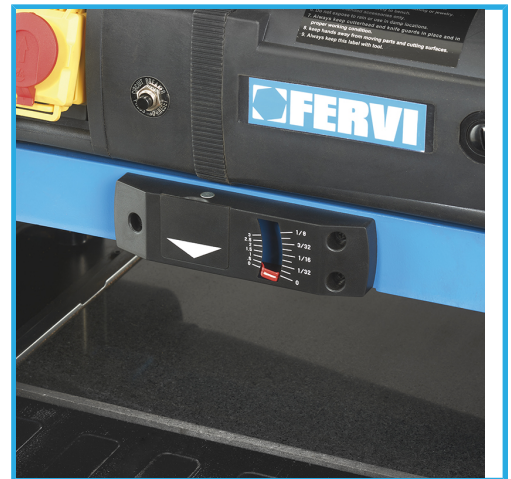

DA 330MM CON PIANO DI LAVORO IN GRANITO.

€952,00

Dimensioni	710 x 640 x 400 mm
Dimensioni piano di lavoro	330 x 238 mm
Albero	Ø 51,5 mm
Lama	2
Capacità spessore	330 x 2,4 x 152 mm
Giri albero	8500 rpm
Motore	230 V 50 Hz 1,5 kW
Peso netto	35 kg
Dimensioni imballo	670 x 380 x 470 mm
Peso lordo	38,00 kg
Codice EAN	8012667358921