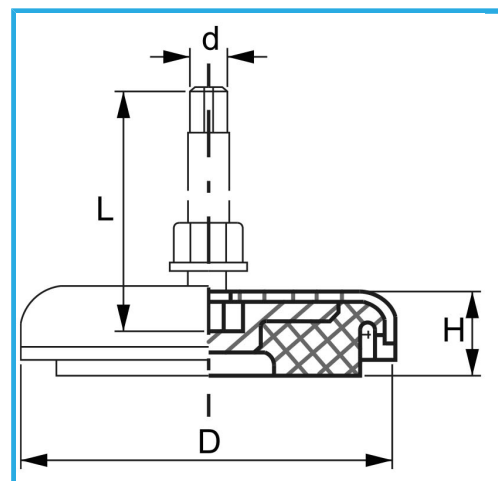

€42,70

D	80 mm
d	M10 mm
L	95 mm
H	25 mm
Portata	400 kg
Peso lordo	0,30 kg
Dimensioni imballo	120x95x35 h mm
Codice EAN	8012667387754

Scatola

NBR