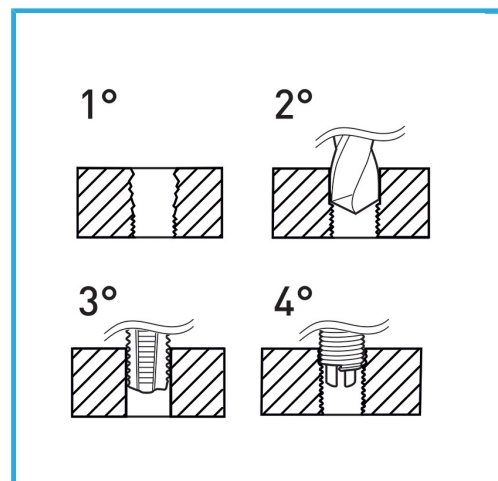

ADATTI PER LA RIGENERAZIONE DELLE FILETTATURE O PER OTTENERE DELLE MASCHIATURE MOLTO RESISTENTI IN MATERIALI TENERI.

€112,00

Misure	M5 - M12 mm
Maschi STI	M5 x 0,8 - M6 x 1 - M8 x 1,25 - M10 x 1,5 - M12 x 1,75
Punte	5,2 mm - 6,3 mm - 8,3 mm - 10,4 mm - 12,4 mm
Inseri filettati	M5=25 M6=25 M8=25 M10=25 M12=10
Utensile montaggio	5 Pcs
Attrezzo rottura	5 Pcs
Dimensioni imballo	360x190x35 h mm
Peso lordo	2,29 kg
Codice EAN	8012667368890