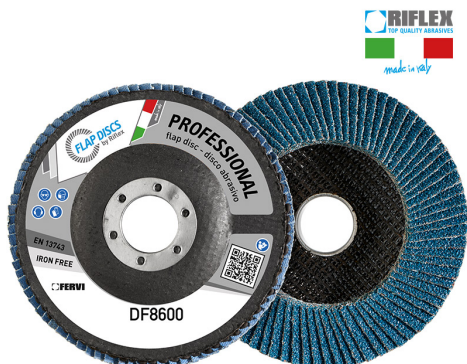

ART. DF8600.184
DISCO LAMELLARE PROFESSIONAL BIGGER

CON IL DISCO LAMELLARE BIGGER SI SMERIGLIA PIÙ A LUNGO, PIÙ VELOCEMENTE, OTTENENDO UNA MIGLIOR FINITURA. LA NUOVA...

€6,30

Dimensioni	180 x 22 mm
Grana	60
Max rpm	8500
Pack	10
Peso lordo	0,23 kg
Codice EAN	8012667296339

Zirconio

Fibra di vetro

-

Singola

-

-