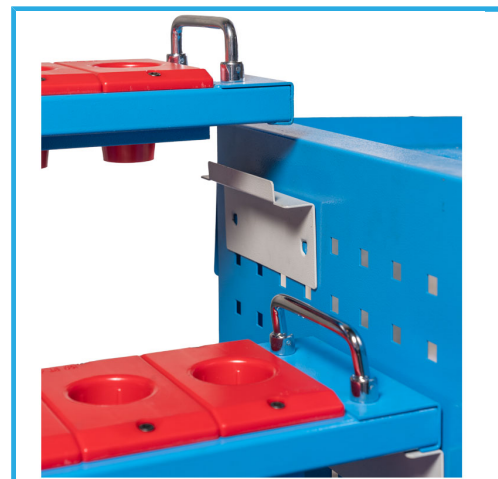

DOTATO DI PARETI FESSURATE CON L'INSERIMENTO DI TELAI PORTABOCCOLE, MANIGLIA PER IL TRASPORTO. FORNITO IN KIT DI MONTAGGIO...

€469,00

Dimensioni	1080 x 656 x 830h mm
Conicità	ISO 40
Dimensioni imballo	810 x 700 x 250 mm
Peso lordo	35,00 kg
Codice EAN	8012667406875

Scatola