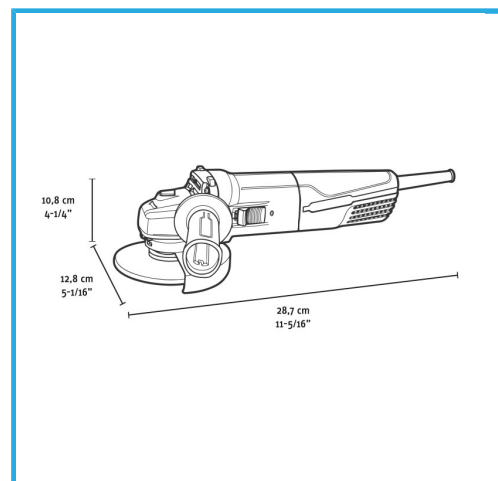

FILETTO DELL'ALBERO M14  
PARTENZA GRADUALE  
BLOCCO DELL'ALBERO  
PROTEZIONE DELLE RIPARTENZE  
INTERRUTTORE A SLITTA A DUE POSIZIONI...

€76,40

<b>Potenza</b>	0,72 kW
<b>Amperaggio a 220-240V</b>	3,3 A
<b>Velocità</b>	0-11000 min-1
<b>Attacco</b>	M14
<b>Ø max disco da taglio</b>	115 mm
<b>Ø max mola da levigatura</b>	115 mm
<b>Ø max piattello</b>	115 mm
<b>Ø max spazzola in ferro circolare</b>	75 mm
<b>Ø max spazzola in ferro conica</b>	75 mm
<b>Codice EAN</b>	8012667404413
<b>Dimensioni imballo</b>	350 x 130 x 115 h mm
<b>Peso lordo</b>	2,35 kg

Scatola

M14

Partenza  
Graduale

Blocco  
Albero

Protezione  
dalle  
Ripartenze

Interruttore  
a 2 Posizioni

Impugnatura  
Morbida

Velocità  
Costante