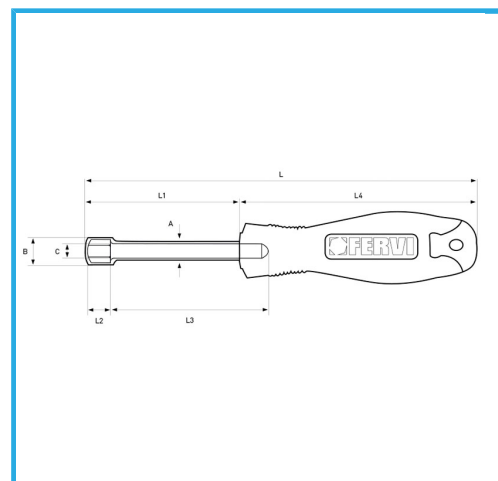

ANSI, CON FORO PROFONDO.

€10,10

Misura	12 mm
L	185 mm
L1	75 mm
L2	10,5 ~ 11,5 mm
L3	130 mm
L4	110 mm
A	Ø 11 mm
B	Ø 16 mm
C	Ø 7 mm
Peso lordo	0,12 kg
Dimensioni imballo	235x50x40 h mm
Codice EAN	8012667289713