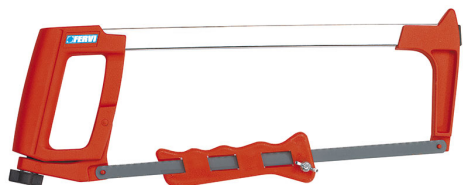

CON IMPUGNATURA SUPPLEMENTARE PER PICCOLI TAGLI. CORPO IN ALLUMINIO E LAMA BIMETALLICA.

€9,50

Lunghezza lama	310 mm
Peso lordo	0,38 kg
Dimensioni imballo	385x160x30 h mm
Codice EAN	8012667002756

Alu

Alluminio