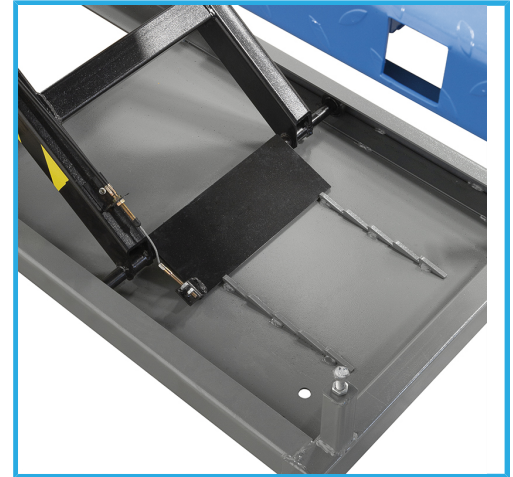

€2.890,00

Capacità di sollevamento	600 kg
Dimensioni piattaforma	2200 x 750 mm
Lunghezza totale	2995 mm
Dimensione botola	550 x 340 mm
Altezza di sollevamento	260 - 520 - 625 - 710 - 780 - 840 mm
Morsa	330 x 320 mm
Apertura morsa	40 - 180 mm
Motore	230 V 50 Hz 0,55 kW
Peso netto	225 kg
Dimensioni imballo	2250x800x450 h mm
Peso lordo	234,00 kg
Codice EAN	8012667362317