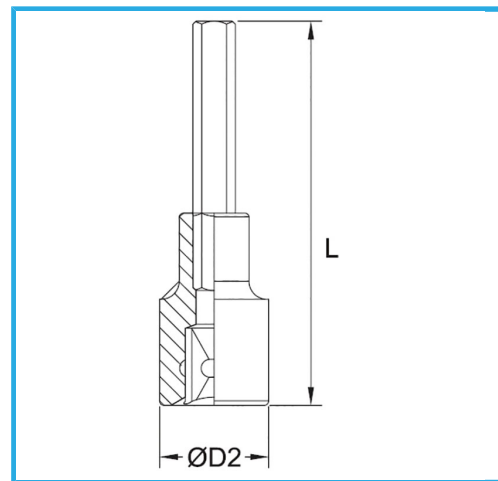

€8,40

Misura	10 mm
D2	22 mm
Lunghezza	100 mm
Dimensioni imballo	-
Peso lordo	0,11 kg
Codice EAN	8012667282332

Append.

-

Cr-V

-

Cromata

1/2"