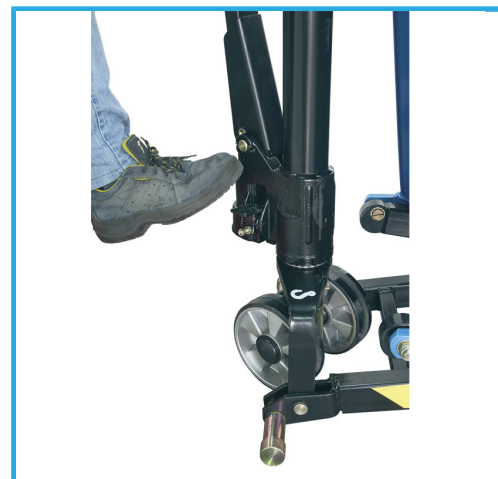

A PANTOGRAFO.

€1.310,00

Portata	1000 kg
Altezza forche	85 - 800 mm
Dimensioni forche	1170 x 540 mm
Battistrada	Poliuretano
Ruota anteriore	Singola
Peso netto	117 kg
Dimensioni imballo	1700x550x1070 h mm
Peso lordo	117,50 kg
Codice EAN	8012667284022