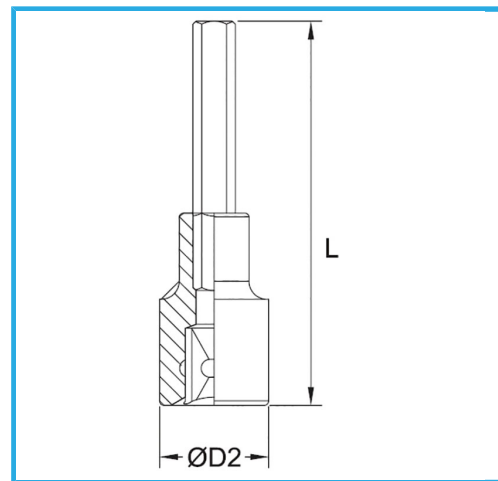

€12,30

Misura	17 mm
D2	26 mm
Lunghezza	100 mm
Dimensioni imballo	-
Peso lordo	0,24 kg
Codice EAN	8012667282363

Append.

-

-

Cromata

1/2"