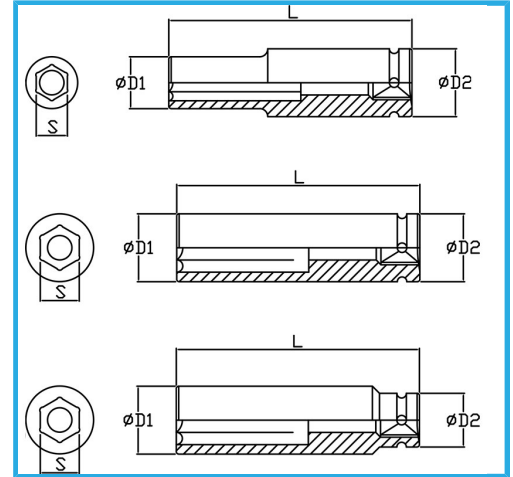

DIN 3129.

€19,80

Misura	20 mm
D1	33 mm
D2	44 mm
Lunghezza	90 mm
Peso lordo	0,56 kg
Dimensioni imballo	-
Codice EAN	8012667272456

Fosfatata

3/4"

Cr-Mo