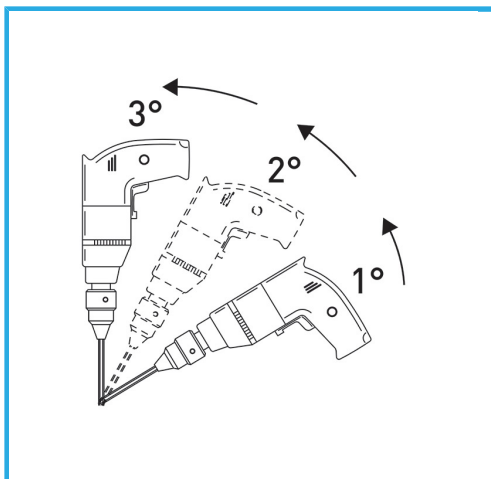

LA CORONA DIAMANTATA A SPESSORE SOTTILE GARANTISCE TAGLI SENZA SBAVATURE. QUESTA CARATTERISTICA AGEVOLA I LAVORI DI FORATURA SU...

€39,90

Misura	Ø 22 mm
Attacco esagonale	11 mm
Lunghezza totale	90 mm
Altezza diamante	5 mm
Grana	35/40
Peso lordo	0,10 kg
Dimensioni imballo	-
Codice EAN	8012667355180