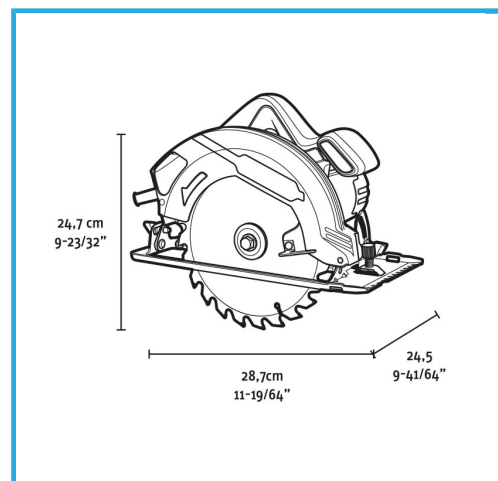

REGOLAZIONE DELLA PROFONDITÀ DI TAGLIO  
REGOLAZIONE DELL'ANGOLO DI TAGLIO  
FUNZIONE LOCK-OFF  
SISTEMA DI ESTRAZIONE DELLA...

€182,00

<b>Potenza</b>	1,5 kW
<b>Amperaggio a 220-240V</b>	6,8 A
<b>Velocità a vuoto</b>	5500 min-1
<b>Ø min / max lama</b>	185 / 190 mm
<b>Diametro foro</b>	20 mm
<b>Spessore lama</b>	2 mm
<b>Profondità di taglio</b>	Max 66 mm (90°) / 46 mm (45°)
<b>Codice EAN</b>	8012667404536
<b>Dimensioni imballo</b>	325 x 255 x 275 h mm
<b>Peso lordo</b>	5,28 kg

Scatola - Regolazione Angolare

Lock-Off - Regolazione Profondità

Estrazione della Polvere