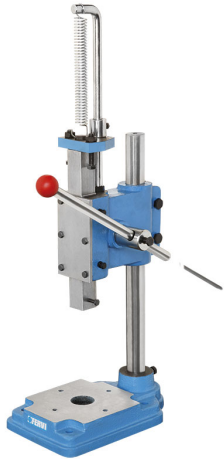

CON MOLLA DI RITORNO.

€255,00

Forza	2000 N
Dimensioni	280 x 170 x 760h mm
Altezza max pezzo	275 mm
Max ø pezzo	180 mm
Corsa albero	70 mm
Peso netto	18 kg
Dimensioni imballo	300x220x530 h mm
Peso lordo	18,82 kg
Codice EAN	8012667206512