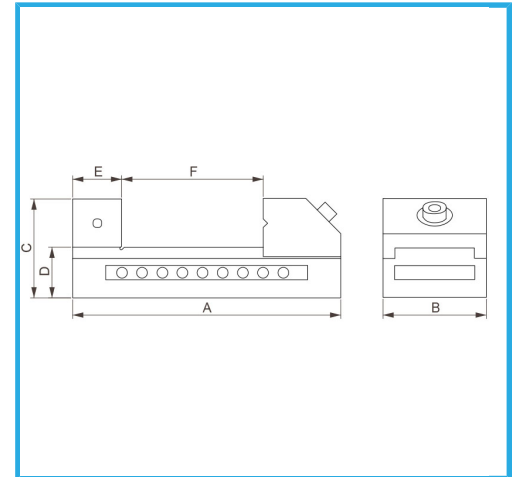

A CHIUSURA RAPIDA, ACCOPPIAMENTI RETTIFICATI CON ALTA PRECISIONE. PRECISIONE INDICATA SU PARALLELISMO E QUADRATURA. IDEALE PER...

€94,10

| | |
|---------------------------|-------------------|
| Dimensioni | 38 x 105 x 45h mm |
| Apertura | 44 mm |
| Altezza ganascia | 25 mm |
| Precisione | 0,005 mm |
| Dimensioni imballo | 140x75x60 h mm |
| Peso lordo | 0,95 kg |
| Codice EAN | 8012667268817 |

Cassa di
legno

Temprato

Acciaio

Rettificato