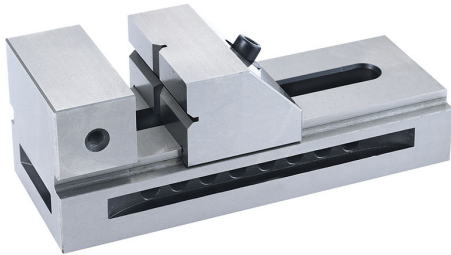

A CHIUSURA RAPIDA, ACCOPPIAMENTI RETTIFICATI CON ALTA PRECISIONE. PRECISIONE INDICATA SU PARALLELISMO E QUADRATURA. IDEALE PER...

€94,10

| | |
|---------------------------|-------------------|
| Dimensioni | 38 x 105 x 45h mm |
| Apertura | 44 mm |
| Altezza ganascia | 25 mm |
| Precisione | 0,005 mm |
| Dimensioni imballo | 140x75x60 h mm |
| Peso lordo | 0,95 kg |
| Codice EAN | 8012667268817 |

Cassa di
legno

Temprato

Acciaio

Rettificato