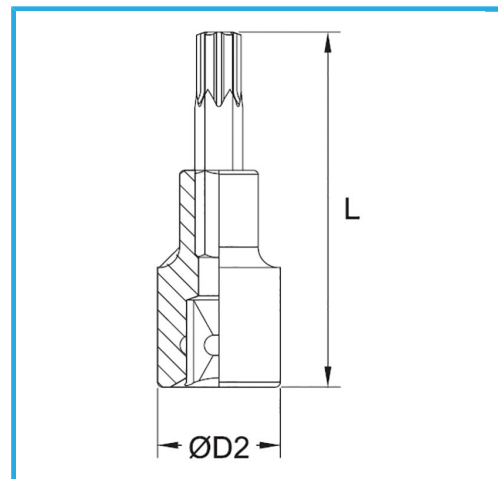

€10,20

Misura	T60
D2	22 mm
Lunghezza	55 mm
Dimensioni imballo	-
Peso lordo	0,09 kg
Codice EAN	8012667282462

	Append.		-
	-		Cromata
	1/2"		