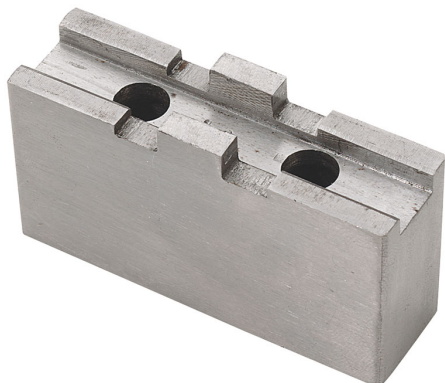

APPLICABILE SU GRIFFE DURE.

€115,00

|                       |               |
|-----------------------|---------------|
| <b>Mandrino</b>       | 500 - 630 mm  |
| <b>Interasse fori</b> | 76,2 mm       |
| <b>Peso lordo</b>     | 3,84 kg       |
| <b>Codice EAN</b>     | 8012667134549 |

Acciaio