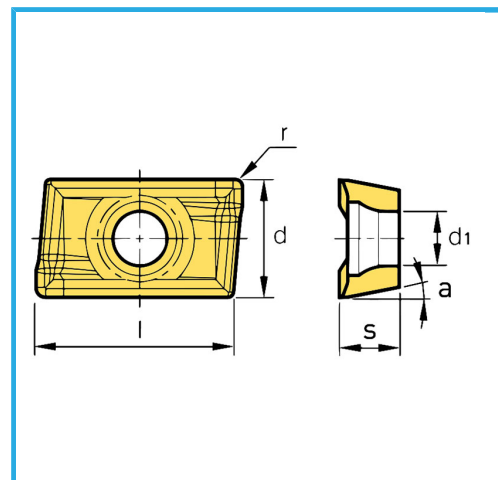

90°.

€9,50

<b>Dimensioni</b>	15 mm
<b>d</b>	9,52 mm
<b>l</b>	14,5 mm
<b>s</b>	3,18 mm
<b>r</b>	0,8 mm
<b>d1</b>	4,5 mm
<b>a°</b>	15°
<b>Pack</b>	10
<b>Peso lordo</b>	0,01 kg
<b>Codice EAN</b>	8012667295356