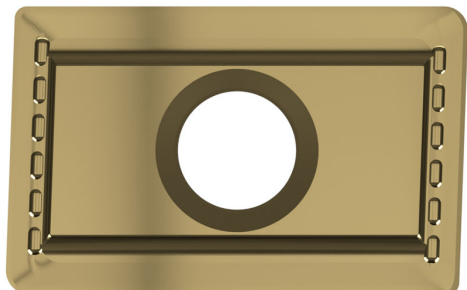

90°.

€9,50

<b>Dimensioni</b>	15 mm
<b>d</b>	9,52 mm
<b>l</b>	14,5 mm
<b>s</b>	3,18 mm
<b>r</b>	0,8 mm
<b>d1</b>	4,5 mm
<b>a°</b>	15°
<b>Pack</b>	10
<b>Peso lordo</b>	0,01 kg
<b>Codice EAN</b>	8012667295356

Scatola

-