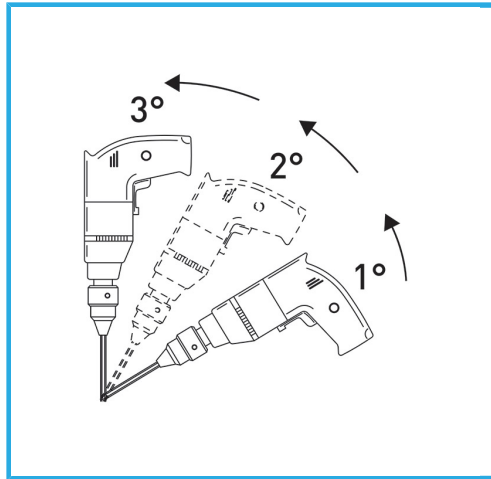

LA CORONA DIAMANTATA A SPESSORE SOTTILE GARANTISCE TAGLI SENZA SBAVATURE. QUESTA CARATTERISTICA AGEVOLA I LAVORI DI FORATURA SU...

€32,30

Misura	Ø 18 mm
Attacco esagonale	11 mm
Lunghezza totale	90 mm
Altezza diamante	5 mm
Grana	35/40
Peso lordo	0,09 kg
Dimensioni imballo	115 x 32 x 32 h mm
Codice EAN	8012667355166