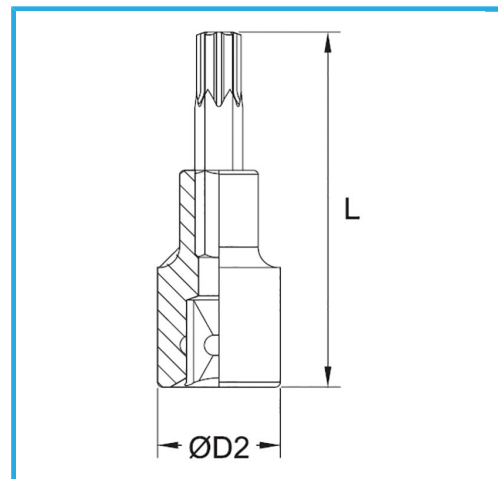

€6,80

Misura	T20
D2	18 mm
Lunghezza	48 mm
Dimensioni imballo	45 x 130 x 30 h mm
Peso lordo	0,04 kg
Codice EAN	8012667281731

	Append.		-
	Cr-V		Cromata
	3/8"		