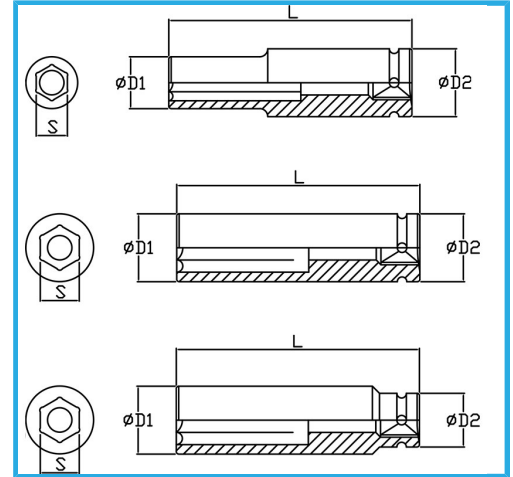

DIN 3129.

€19,80

Misura	25 mm
D1	41 mm
D2	44 mm
Lunghezza	90 mm
Peso lordo	0,62 kg
Dimensioni imballo	-
Codice EAN	8012667272500

Fosfatata

3/4"

Cr-Mo