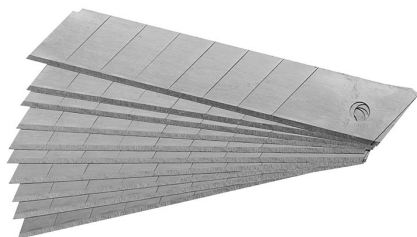

€8,20

Larghezza lama	25 mm
Peso lordo	0,17 kg
Dimensioni imballo	170x35x15 h mm
Codice EAN	8012667244545

Append.

10 Pcs

Acciaio